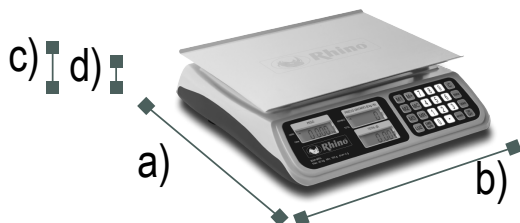

SERVICIO Y REFACCIONES DISPONIBLES
Contamos con una red de centros de servicio en toda la república: rhino.mx/servicio.html

Distribuido por:
Contacto:
Tel :