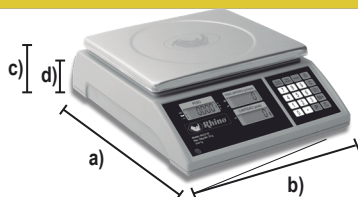

DIMENSIONES

- a) Profundidad: 36.5 cm
- b) Ancho: 29.5 cm
- c) Altura con plato: 10.5 cm
- d) Altura sin plato: 9 cm

SERVICIO Y REFACCIONES DISPONIBLES
Contamos con una red de centros de servicio en toda la república: rhino.mx/servicio.html

Distribuido por:
Contacto:
Tel :