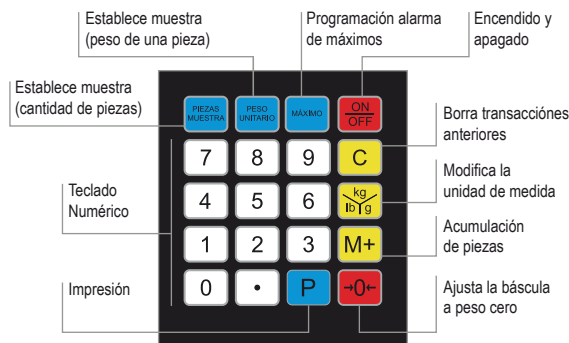

DIMENSIONES

- a) Profundidad: 36.5 cm
- b) Ancho: 29.5 cm
- c) Altura con plato: 10.5 cm
- d) Altura sin plato: 9 cm

SERVICIO Y REFACCIONES DISPONIBLES
Contamos con una red de centros de servicio en toda la república: rhino.mx/servicio.html

Distribuido por:
Contacto:
Tel :